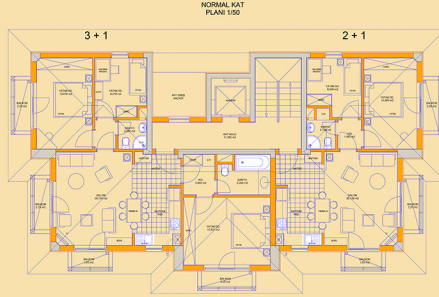

NORMAL KAT
PLANI 1/50

ARKA GIRIŞ CEPHE

ÖN CEPHE

YAN CEPHE